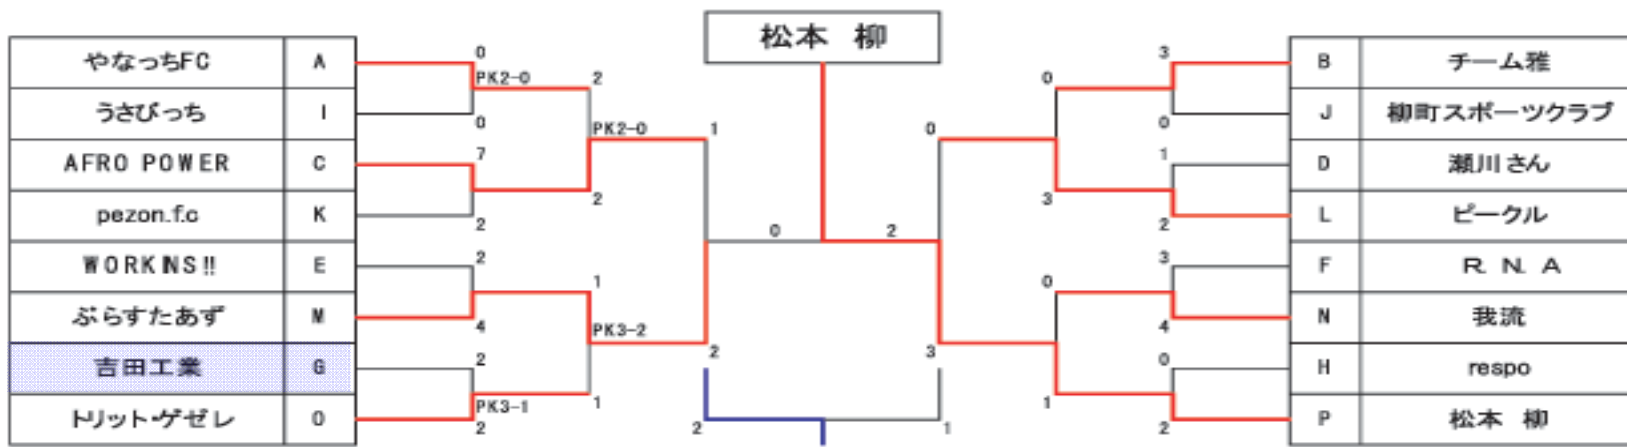

吉田工業(株)Aチーム、決勝トーナメント初戦、惜敗

箕輪の悲劇。悪夢の終了10秒前、同点に追いつかれPK戦・・・そして敗退(涙)

| | |
|-----|------------|
| 優勝 | 松本 柳 |
| 準優勝 | ぶらすたあず |
| 第3位 | AFRO POWER |

吉田スポーツ

Vol. 13

2006年(平成18年)創刊

発行元

吉田工業株式会社品質保証課

GH工場 〒389-0206

長野県佐久市望月2166

TEL0267-53-6270

吉田工業株式会社2008年

3月27日(日)、上伊那郡箕輪町のながたドームで開催されたマイチャン。カップ(テレビ信州主催)、スーパービギナー(初級者)リーグ決勝トーナメントに吉田工業Aチームが参加。

前半、**黒澤-高橋の好連携で2得点**し1点返されるも終始、吉田工業ペースで試合が展開。臨んだ後半も比較的押し気味に試合を進め**勝利目前**と思いきや、試合終了間際にドラマは待っていた。相手右サイドからカウンター気味の単独突破を許し強烈なミドルシュートをキーパー田村が**一步も動けず**、試合終了残り10秒というところで同点に追いつかれると言う**青春スポーツ漫画で有りがちなまさかのまさかの展開**。そのままPK戦へ持ち越された。